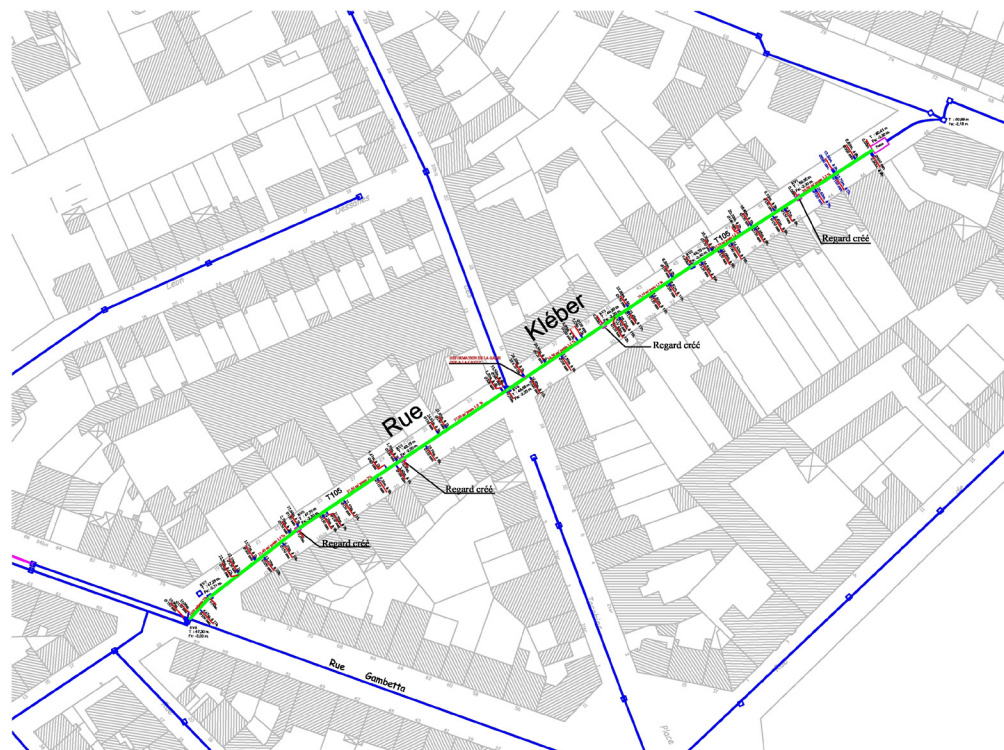

REFERENCES EN CANALISATIONS

Moyens Humains

Organigramme

Moyens Matériels

Références

- 2003-2004 - Maitrise d'oeuvre pour le chemisage par l'intérieur, d'un ovoïde T110 rue Kléber à Périgueux (24)
 - Maître d'ouvrage: Communauté d'Agglomération Périgourdine
 - Montant des travaux: 237 455 € H.T.
 - Entreprise: Insituform (chemisage)

Caractéristiques :

- Chemisage sur 262ml